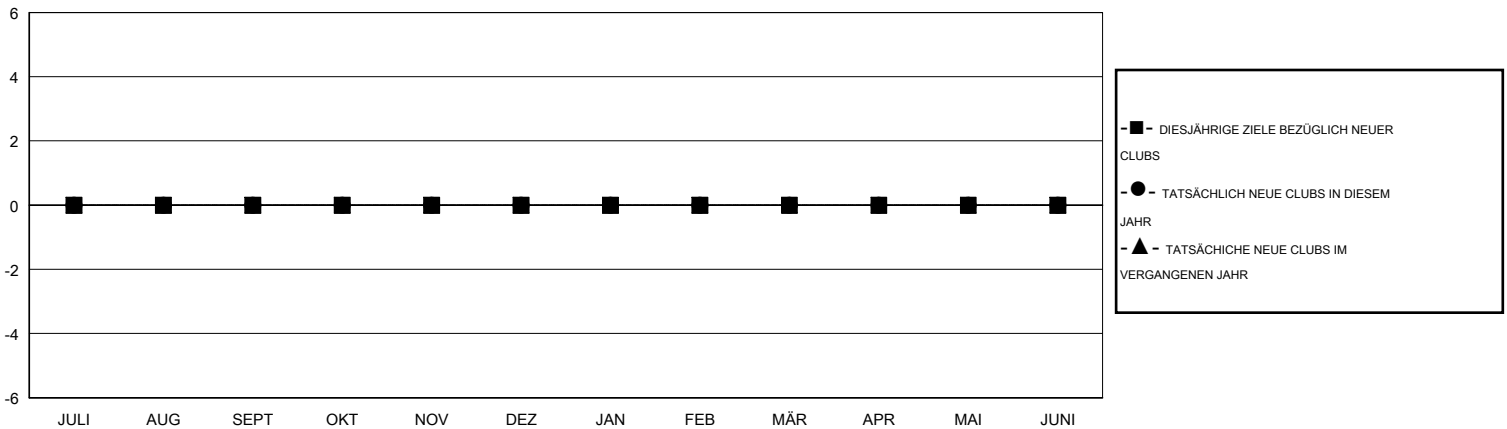

MONTHLY MEMBERSHIP PROGRESS REPORT

District 1110S

Results as of: 1/31/2016

GMT: Carl Robert Rettby

STANDORT GERMANY

GMT KONST. GEB.: 4

Clubs					Pro Mitglied				
ERGEBNISSE FÜR 2015-2016					ERGEBNISSE FÜR 2015-2016				
QUARTAL	ZIEL NEUE CLUBS	NEUE CLUBS	AUFGELOSTE CLUBS	NETTO-GEWINN/-VERLUST	QUARTAL	ZIEL NEUE MITGLIEDER	HINZUGEFÜGTE GRÜNDUNGS- UND NEUE MITGLIEDER	AUSGESCHIEDENE MITGLIEDER	NETTO-GEWINN/-VERLUST
JULI/AUG/SEPT	0	0	0	0	JULI/AUG/SEPT	0	10	11	-1
OKT/NOV/DEZ	0	0	0	0	OKT/NOV/DEZ	2	11	15	-4
JAN/FEB/MÄR	0	0	0	0	JAN/FEB/MÄR	0	4	12	-8
APR/MAI/JUNI	0	0	0	0	APR/MAI/JUNI	0	0	0	0

ZIELE UND TATSÄCHLICHE NEUE CLUBS KUMULATIV

ZIELE UND TATSÄCHLICHE MITGLIEDER KUMULATIV

ABGEMELDETE CLUBS: 0	19 VON 78 CLUBS HABEN 1 ODER MEHR NEUE MITGLIEDER AUFGENOMMEN	GESCHLECHTERVERTEILUNG MANN 1,666 (85.92%) FRAU 273 (14.08%)
<u>AUSGETRETENE MITGLIEDER</u> VERSTORBEN 5 CLUB AUFGELOST 0 ANDERE 33 GESAMT 38	KLICKEN SIE HIER FÜR ANGABEN ZUM ZUSTAND DES CLUBS	FAMILIENMITGLIEDER 12 HAUSHALTSVORSTAND 6 NICHT-FAMILIENVORSTAND 6