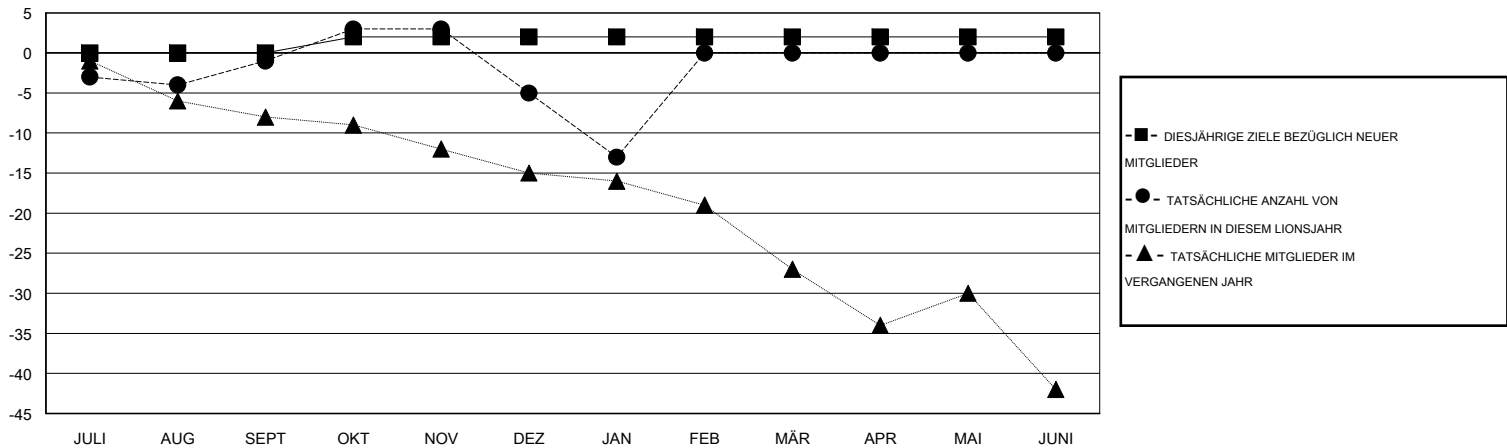

MONTHLY MEMBERSHIP PROGRESS REPORT

District 1110S

Results as of: 1/31/2016

GMT: Carl Robert Rettby

STANDORT GERMANY

GMT KONST. GEB.: 4

Clubs					Pro Mitglied				
ERGEBNISSE FÜR 2015-2016					ERGEBNISSE FÜR 2015-2016				
QUARTAL	ZIEL NEUE CLUBS	NEUE CLUBS	AUFGELOSTE CLUBS	NETTO-GEWINN/-VERLUST	QUARTAL	ZIEL NEUE MITGLIEDER	HINZUGEFÜGTE GRÜNDUNGS- UND NEUE MITGLIEDER	AUSGESCHIEDENE MITGLIEDER	NETTO-GEWINN/-VERLUST
JULI/AUG/SEPT	0	0	0	0	JULI/AUG/SEPT	0	10	11	-1
OKT/NOV/DEZ	0	0	0	0	OKT/NOV/DEZ	2	11	15	-4
JAN/FEB/MÄR	0	0	0	0	JAN/FEB/MÄR	0	4	12	-8
APR/MAI/JUNI	0	0	0	0	APR/MAI/JUNI	0	0	0	0

ZIELE UND TATSÄCHLICHE NEUE CLUBS KUMULATIV

ZIELE UND TATSÄCHLICHE MITGLIEDER KUMULATIV

ABGEMELDETE CLUBS: 0	19 VON 78 CLUBS HABEN 1 ODER MEHR NEUE MITGLIEDER AUFGENOMMEN	GESCHLECHTERVERTEILUNG MANN 1,666 (85.92%) FRAU 273 (14.08%)
<u>AUSGETRETENE MITGLIEDER</u> VERSTORBEN 5 CLUB AUFGELOST 0 ANDERE 33 GESAMT 38	KLICKEN SIE HIER FÜR ANGABEN ZUM ZUSTAND DES CLUBS	FAMILIENMITGLIEDER 12 HAUSHALTSVORSTAND 6 NICHT-FAMILIENVORSTAND 6